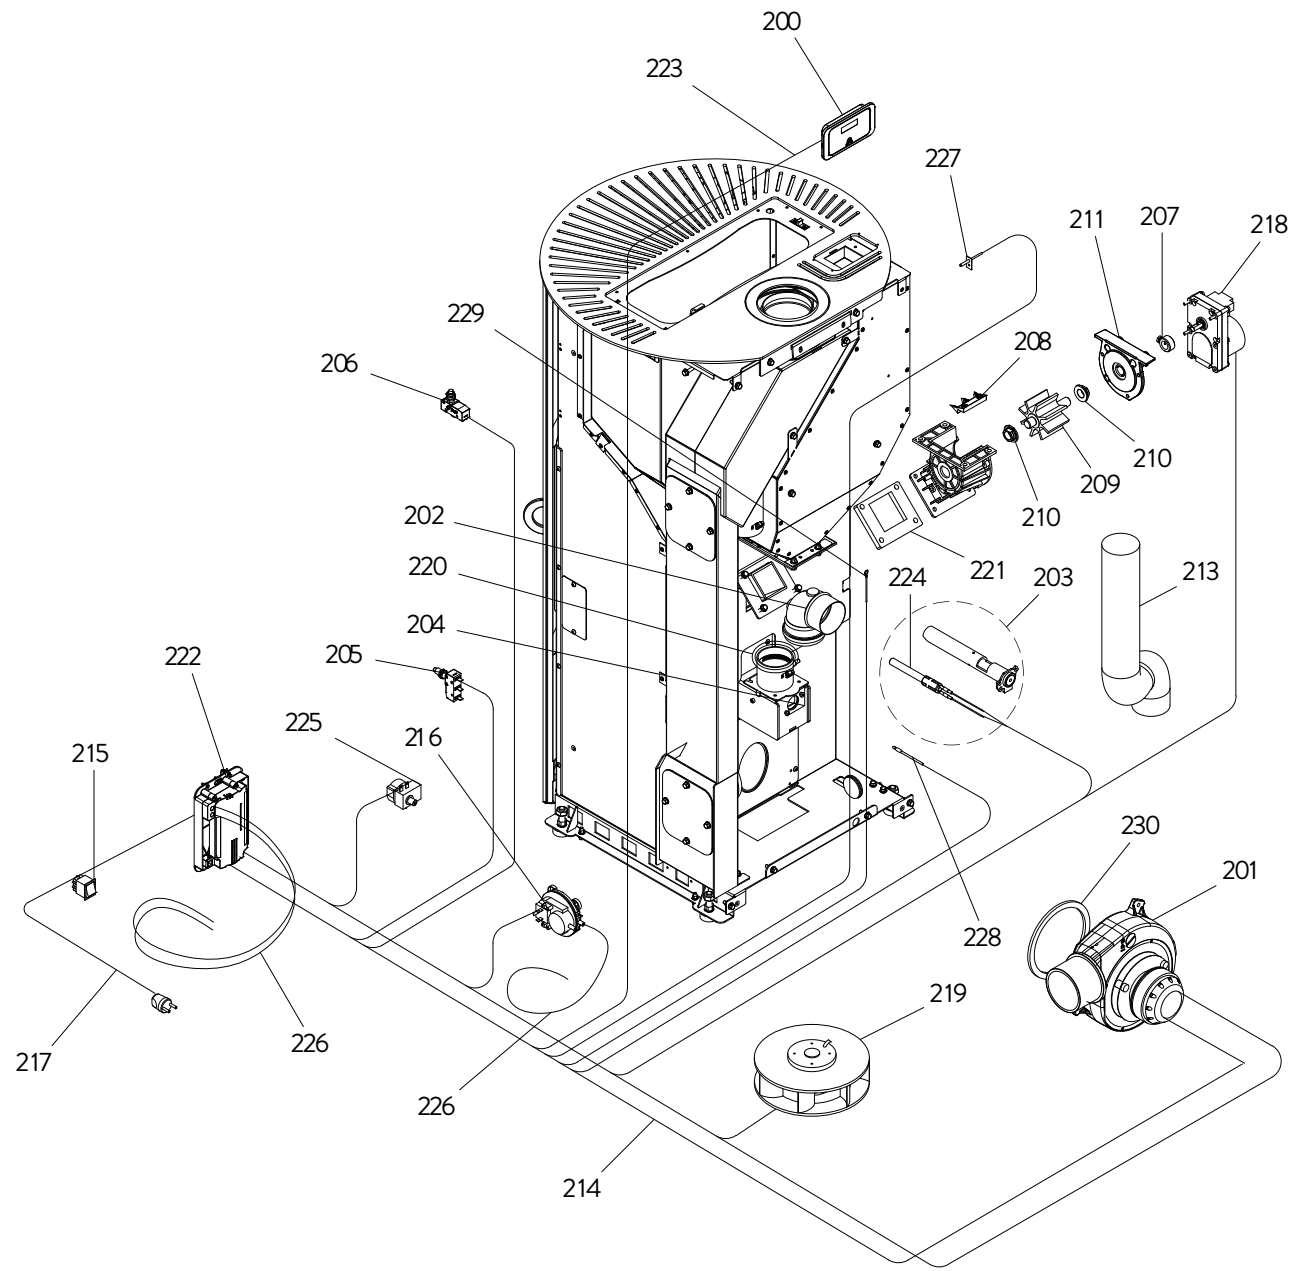

Jotul PF 621 PF 921	Nomenclature des pièces détachées
	Date de mise à jour : juin 2018
Confidentialité : ces documents contiennent des informations confidentielles et ne peuvent en aucun cas être utilisés à d'autres fins sans l'autorisation expresse de JOTUL.	
	3, chemin du Jubin - 69574 Dardilly Cedex Tél. : 04 72 52 22 40 - Fax : 04 72 52 22 45