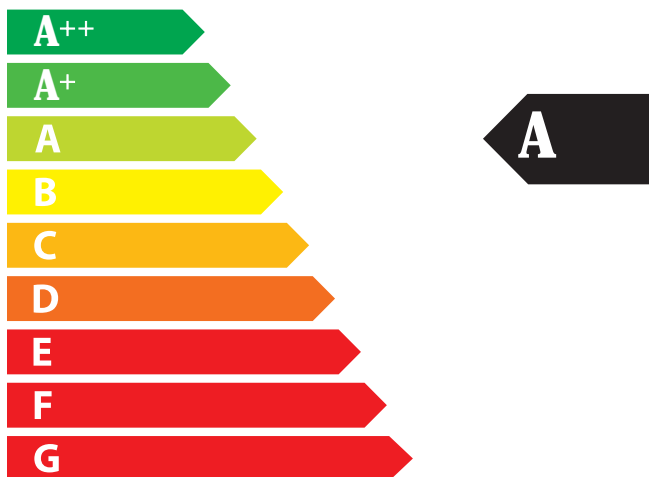

ENERG
енергия · ενεργεια

Jøtul

F 100 DE

5,5
kW

ENERGIA · ЕНЕРГИЯ · ΕΝΕΡΓΕΙΑ · ENERGIJA · ENERGY · ENERGIE · ENERGI

2015/1186