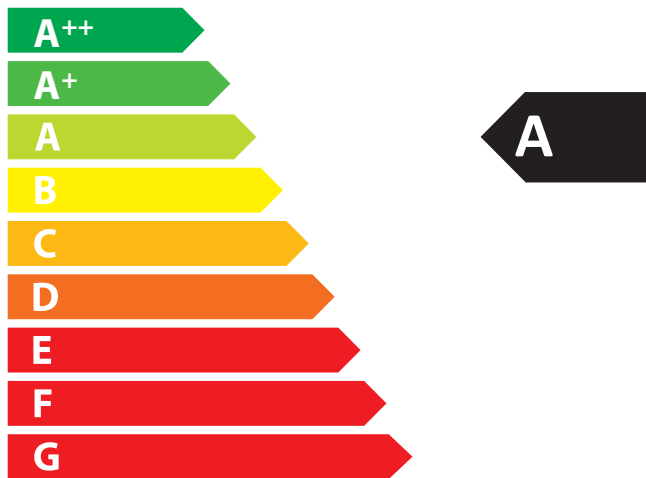

ENERG

енергия · ενεργεια

Y

IJA

IE

IA

Jøtul

F 600

9,5
kW

ENERGIA · ЕНЕРГИЯ · ΕΝΕΡΓΕΙΑ · ENERGIJA · ENERGY · ENERGIE · ENERGI

2015/1186